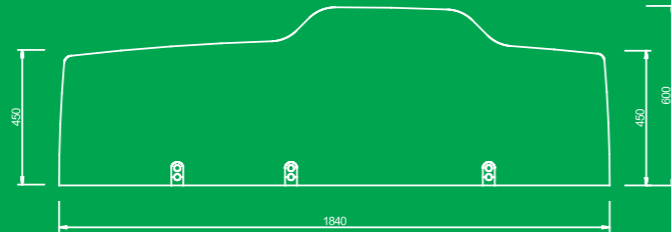

EXCLUSIV.

Technische Daten | Technical data.

1 Gerätetisch:

Breite / width: 1350 mm
Höhe / height: 720 - 1020 mm /
720 - 1120 mm
Tiefe / depth: 600 mm
Gewicht / weight: ca. 70 Kg

2 Gerätetisch:

Breite / width: 1600 mm
Höhe / height: 720 - 1020 mm /
720 - 1120 mm
Tiefe / depth: 600 mm
Gewicht / weight: ca. 76 Kg

3 Gerätetisch:

Breite / width: 1840 mm
Höhe / height: 720 - 1020 mm /
720 - 1120 mm
Tiefe / depth: 600 mm
Gewicht / weight: ca. 81 Kg

Oberflächen, lackiert /
Surfaces, lacquered

Nenneneingangsspannung / nominal input voltage