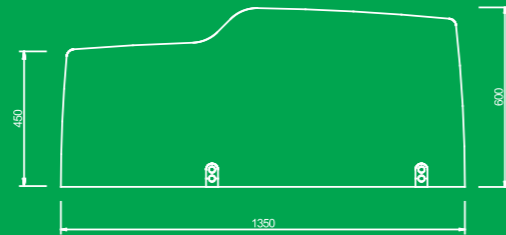

EXCLUSIV.

Technische Daten | Technical data.

1 Gerätetisch:

Breite / width: 1350 mm
Höhe / height: 720 - 1020 mm /
720 - 1120 mm
Tiefe / depth: 600 mm
Gewicht / weight: ca. 70 Kg

2 Gerätetisch:

Breite / width: 1600 mm
Höhe / height: 720 - 1020 mm /
720 - 1120 mm
Tiefe / depth: 600 mm
Gewicht / weight: ca. 76 Kg

3 Gerätetisch:

Breite / width: 1840 mm
Höhe / height: 720 - 1020 mm /
720 - 1120 mm
Tiefe / depth: 600 mm
Gewicht / weight: ca. 81 Kg

Oberflächen, lackiert /
Surfaces, lacquered

Nenneneingangsspannung / nominal input voltage