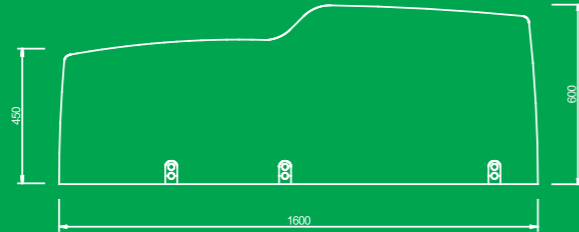

EXCLUSIV.

Technische Daten | Technical data.

1 Gerätetisch:

Breite / width: 1350 mm
Höhe / height: 720 - 1020 mm /
720 - 1120 mm
Tiefe / depth: 600 mm
Gewicht / weight: ca. 70 Kg

2 Gerätetisch:

Breite / width: 1600 mm
Höhe / height: 720 - 1020 mm /
720 - 1120 mm
Tiefe / depth: 600 mm
Gewicht / weight: ca. 76 Kg

3 Gerätetisch:

Breite / width: 1840 mm
Höhe / height: 720 - 1020 mm /
720 - 1120 mm
Tiefe / depth: 600 mm
Gewicht / weight: ca. 81 Kg

Oberflächen, lackiert /
Surfaces, lacquered

Nenneneingangsspannung / nominal input voltage